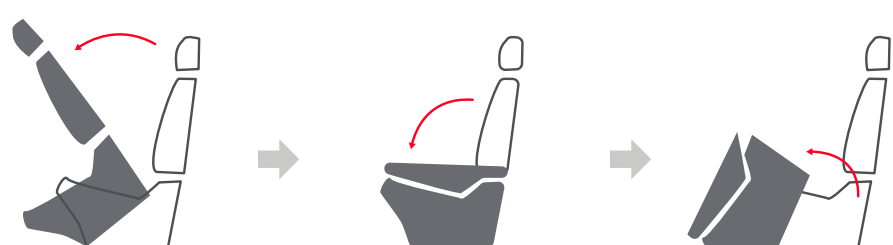

DESCUBRE LA VERSATILIDAD

EN TU PROACE ELECTRIC

Proace Electric ofrece una amplia gama 100% eléctrica (Van, Combi y Shuttle) que se adapta perfectamente a tu negocio si lo requieres para mover mercancías, transportar pasajeros o darle un uso mixto. Sus espacios interiores ofrecen una modularidad excepcional para que puedas configurar los asientos en función de tus necesidades.

Posiciones del asiento y detalles

Los asientos pueden plegarse completamente para configurar, según las necesidades, el área de carga.

¿Cómo se plegan?*

Asiento reclinable

Respaldo plegable

Abatible

* Sólo en versión SHUTTLE.

¿Cómo se extraen moviendo las palancas? (2ª y 3ª fila)

Tapicería interior

Proace Electric incluye de serie nuestra gama de tapicerías para disfrutar aún más de la comodidad de conducir.

Tela gris oscuro

Configuración Proace Electric (distribución de plazas)

Media 4.959 mm.

Larga 5.309 mm.

1.899-1.940 mm.

1.920 mm.

VAN GX PLUS (disponible en media y larga)

3 plazas

COMBI GX (disponible en media)

6 plazas