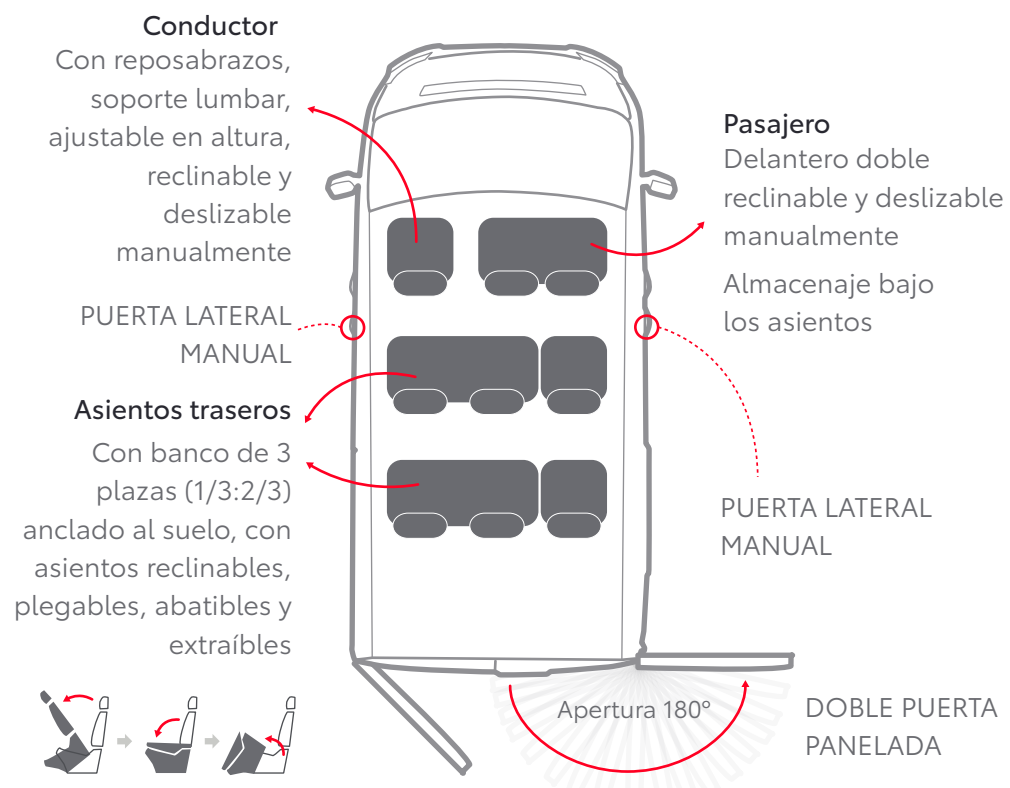

Posiciones del asiento y detalles

Los asientos pueden plegarse completamente para configurar, según las necesidades, el área de carga.

¿Cómo se plegan?*

Asiento reclinable

Respaldo plegable

Abatible

* Sólo en versión SHUTTLE.

¿Cómo se extraen moviendo las palancas? (2ª y 3ª fila)

Tapicería interior

Proace Electric incluye de serie nuestra gama de tapicerías para disfrutar aún más de la comodidad de conducir.

Tela gris oscuro

Configuración Proace Electric (distribución de plazas)

Media 4.959 mm.

Larga 5.309 mm.

1.899-1.940 mm.

1.920 mm.

VAN GX PLUS (disponible en media y larga)

3 plazas

COMBI GX (disponible en media)

6 plazas

SHUTTLE VX (disponible en media y larga)

9 plazas

SHUTTLE VX PLUS (disponible en media y larga)

8 plazas

Tipos de opciones para cargar Proace EV

Hay distintos modos de recarga posibles en función de los kilómetros que recorres diariamente y de las soluciones de recarga disponibles fuera de tu domicilio.