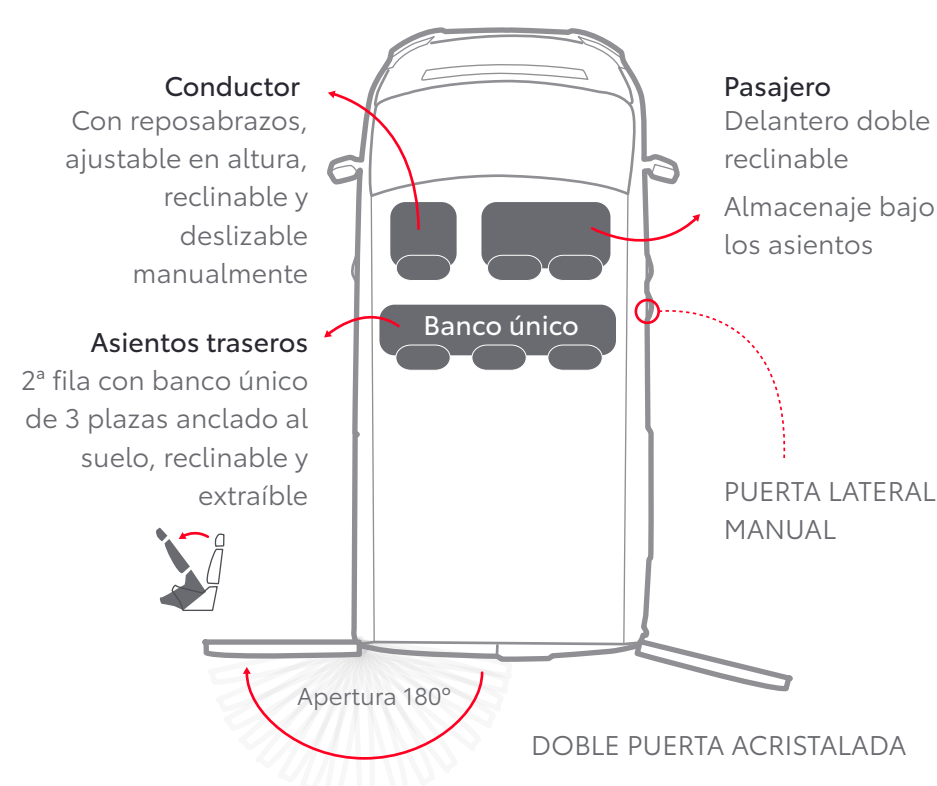

Media 4.959 mm.

Larga 5.309 mm.

1.899-1.940 mm.

1.920 mm.

VAN GX PLUS (disponible en media y larga)

3 plazas

COMBI GX (disponible en media)

6 plazas

SHUTTLE VX (disponible en media y larga)

9 plazas

SHUTTLE VX PLUS (disponible en media y larga)

8 plazas

Tipos de opciones para cargar Proace EV

Hay distintos modos de recarga posibles en función de los kilómetros que recorres diariamente y de las soluciones de recarga disponibles fuera de tu domicilio.