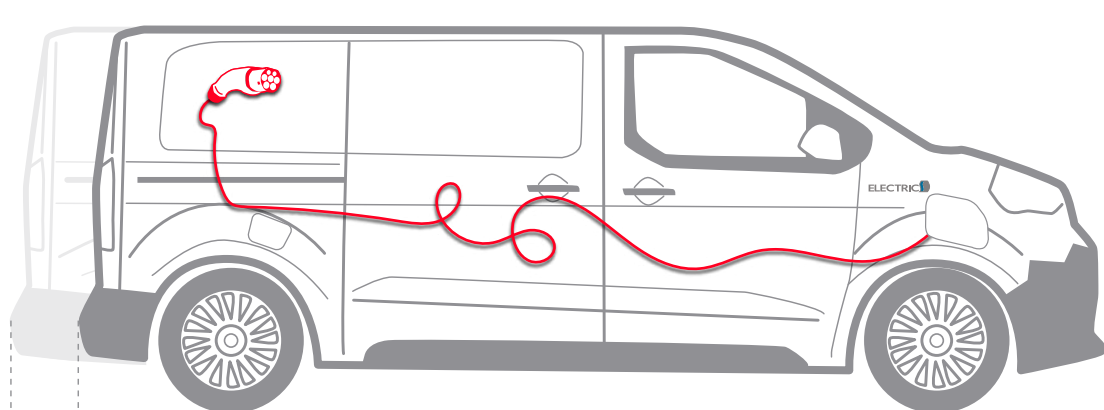

¿Cómo se extraen moviendo las palancas? (2ª y 3ª fila)

Tapicería interior

Proace Electric incluye de serie nuestra gama de tapicerías para disfrutar aún más de la comodidad de conducir.

Tela gris oscuro

Configuración Proace Electric (distribución de plazas)

SHUTTLE VX (disponible en media y larga)

9 plazas

SHUTTLE VX PLUS (disponible en media y larga)

8 plazas

Tipos de opciones para cargar Proace EV

Hay distintos modos de recarga posibles en función de los kilómetros que recorres diariamente y de las soluciones de recarga disponibles fuera de tu domicilio.