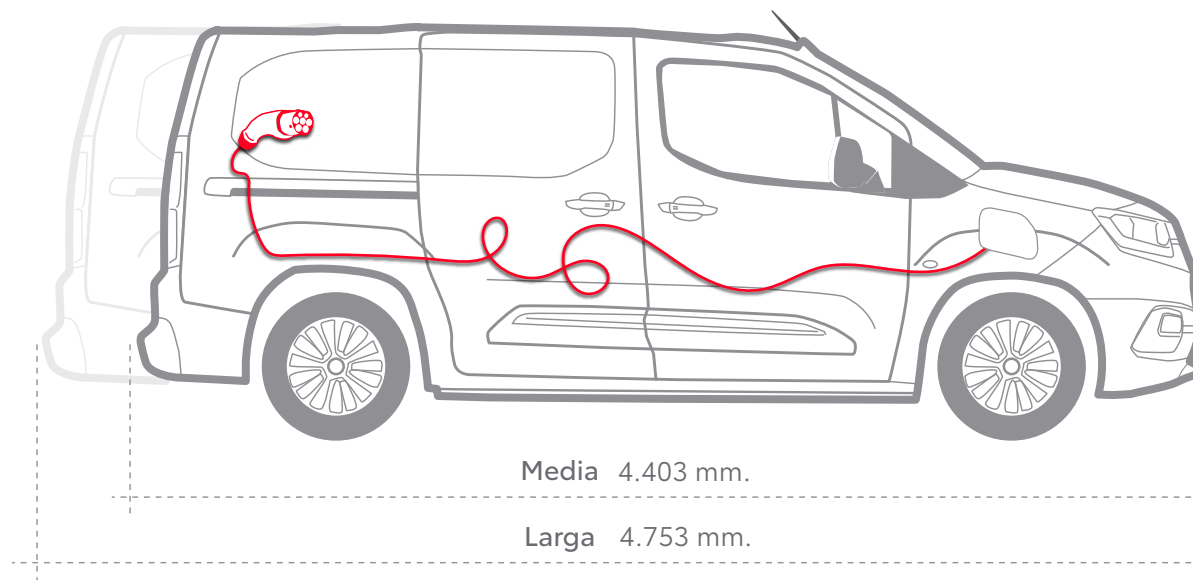

PROACE CITY ELECTRIC

EL VEHÍCULO QUE SE ADAPTA A TU NEGOCIO

Proace City Electric ofrece una amplia gama 100% eléctrica (Van y Combi) que se adapta perfectamente a tu negocio si lo requieres para mover mercancías, transportar pasajeros o darle un uso mixto. Gracias a su modularidad podrás configurar los asientos en función de las necesidades del día a día. Y con cero emisiones.

Configuración Proace City Electric (distribución de plazas y tapicería)

VAN GX PLUS (disponible en media y larga)

2 plazas ●

COMBI VX (disponible en media)

5 plazas ●

Tapicería interior

Proace City Electric incluye de serie nuestra gama de tapicerías para disfrutar aún más de la comodidad de conducir.