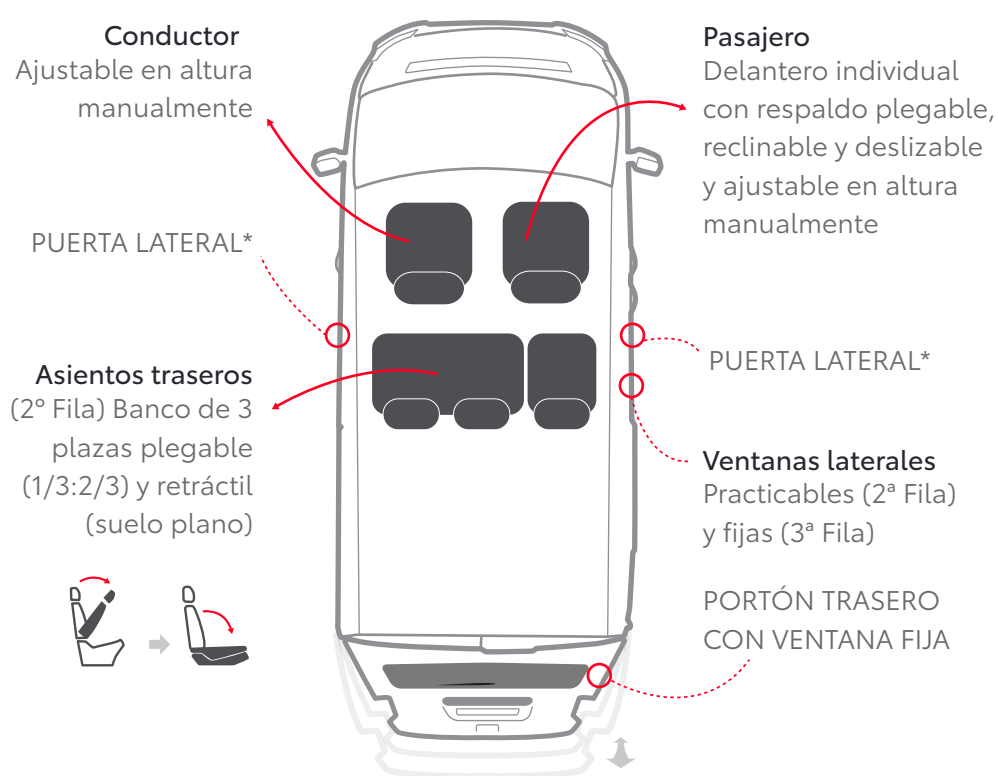

PROACE CITY ELECTRIC

EL VEHÍCULO QUE SE ADAPTA A TU NEGOCIO

Proace City Electric ofrece una amplia gama 100% eléctrica (Van y Combi) que se adapta perfectamente a tu negocio si lo requieres para mover mercancías, transportar pasajeros o darle un uso mixto. Gracias a su modularidad podrás configurar los asientos en función de las necesidades del día a día. Y con cero emisiones.

Configuración Proace City Electric (distribución de plazas y tapicería)

VAN GX PLUS (disponible en media y larga)

2 plazas ●

COMBI VX (disponible en media)

5 plazas ●

Tapicería interior

Proace City Electric incluye de serie nuestra gama de tapicerías para disfrutar aún más de la comodidad de conducir.