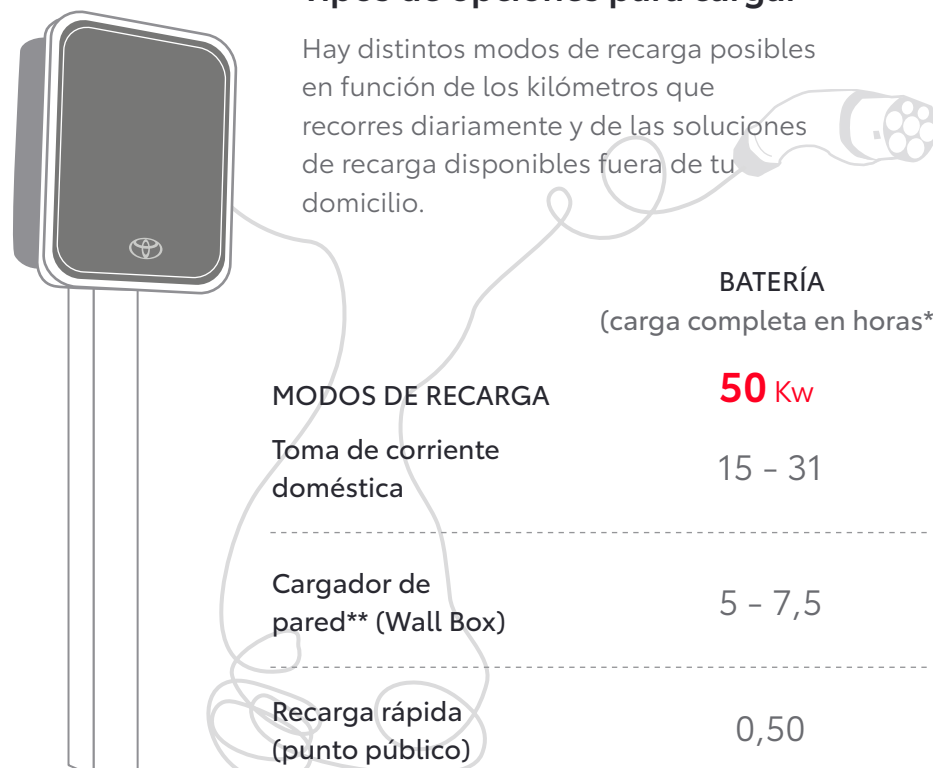

Configuración Proace City Electric (distribución de plazas y tapicería)

VAN GX PLUS (disponible en media y larga)

2 plazas ●

COMBI VX (disponible en media)

5 plazas ●

Tapicería interior

Proace City Electric incluye de serie nuestra gama de tapicerías para disfrutar aún más de la comodidad de conducir.

● Tela gris

● Tela Gris Toyota Manhattan

Tipos de opciones para cargar

* Los tiempos de carga están sujetos a las circunstancias del entorno.
** Rápido, fiable y específico para el hogar o la oficina.